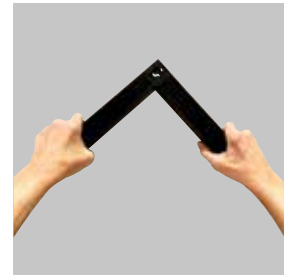

T3

DÉCO
EVENT
RETAIL
STAND

DELEAGE

Des profilés pour tout faire

D'axe en axe	longueur réelle des profilés
1470 mm	1437 mm
1225 mm	1192 mm
980 mm	947 mm
735 mm	702 mm
612,5 mm	579,5 mm
490 mm	457 mm
367,5 mm	334,5 mm
306,25 mm	273,25 mm
245 mm	212 mm

Tout construire sans outil

ENCLENCHEZ ...

TOURNEZ ...

C'EST TOUT

Même toute nue, je suis belle !

Deleage propose en exclusivité une solution de construction modulaire décorative inédite.

Grâce à notre gamme T3 Déco, vous pourrez construire n'importe quelle structure au design architectural en un clin d'œil avec la possibilité de changer vos configurations sans limite de réutilisation du même matériel. Ainsi vous pourrez construire des stèles de présentation, des tables et des podiums, des arches, des espaces fermés, des stands, des tunnels, des cubes et bien d'autres réalisations.

Les domaines d'application sont très variés ; quelques exemples : la présentation d'œuvres d'art en milieu muséal, les supports de présentation de produits ou de matériel dans un showroom, la mise en hauteur d'un logo ou d'un texte en volume, la construction de meubles design, banques d'accueil, comptoirs, la construction d'espaces...