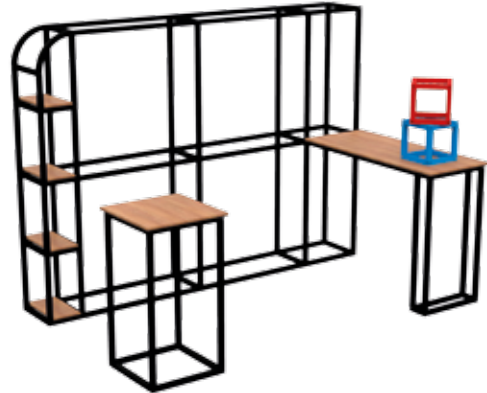

T3

DÉCO
EVENT
RETAIL
STAND

DELEAGE

Des profilés pour tout faire

D'axe en axe	longueur réelle des profilés
1470 mm	1437 mm
1225 mm	1192 mm
980 mm	947 mm
735 mm	702 mm
612,5 mm	579,5 mm
490 mm	457 mm
367,5 mm	334,5 mm
306,25 mm	273,25 mm
245 mm	212 mm

Tout construire sans outil

ENCLENCHEZ ...

TOURNEZ ...

C'EST TOUT

Même toute nue, je suis belle !

Deleage propose en exclusivité une solution de construction modulaire décorative inédite.

Grâce à notre gamme T3 Déco, vous pourrez construire n'importe quelle structure au design architectural en un clin d'œil avec la possibilité de changer vos configurations sans limite de réutilisation du même matériel. Ainsi vous pourrez construire des stèles de présentation, des tables et des podiums, des arches, des espaces fermés, des stands, des tunnels, des cubes et bien d'autres réalisations.

Les domaines d'application sont très variés ; quelques exemples : la présentation d'œuvres d'art en milieu muséal, les supports de présentation de produits ou de matériel dans un showroom, la mise en hauteur d'un logo ou d'un texte en volume, la construction de meubles design, banques d'accueil, comptoirs, la construction d'espaces...