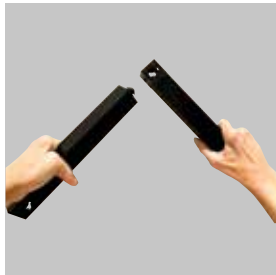

T3

DÉCO
EVENT
RETAIL
STAND

DELEAGE

Des profilés pour tout faire

D'axe en axe	longueur réelle des profilés
1470 mm	1437 mm
1225 mm	1192 mm
980 mm	947 mm
735 mm	702 mm
612,5 mm	579,5 mm
490 mm	457 mm
367,5 mm	334,5 mm
306,25 mm	273,25 mm
245 mm	212 mm

Tout construire sans outil

ENCLENCHEZ ...

TOURNEZ ...

C'EST TOUT

Même toute nue, je suis belle !

Deleage propose en exclusivité une solution de construction modulaire décorative inédite.

Grâce à notre gamme T3 Déco, vous pourrez construire n'importe quelle structure au design architectural en un clin d'œil avec la possibilité de changer vos configurations sans limite de réutilisation du même matériel. Ainsi vous pourrez construire des stèles de présentation, des tables et des podiums, des arches, des espaces fermés, des stands, des tunnels, des cubes et bien d'autres réalisations.