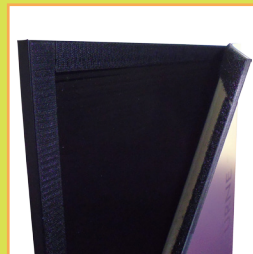

Ce modèle est très stable et peut également être utilisé à l'extérieur.

POINTS FORTS

- Montage en 2 minutes grâce aux charnières velcro,
- Classement au feu M1,
- Ré-actualisable et personnalisable,
- Option porte livrets, distributeur de bulletin.

FORMAT

- Hauteur totale : 1550 mm
- Profondeur : 500 mm
- Côtés : 525 X 1035 mm
- Hauteur du plateau d'écriture 1035 mm
- Fronton 500 X 525 mm ht
- Plateau : 520 X 520 X 500 mm
- Réalisable sur mesure sur devis

Poids 7 kg

Personnalisable
Visuel interchangeable

URNE TRIANGULAIRE I INFOS PRATIQUES

KIT COMPLET

- 1 Panneau de fond fronton 700 x 1800 mm,
- 2 panneaux de côté avec fentes 700 x 1000 mm,
- 2 Plateaux triangulaires,
- 1 Visuel numérique pour le Fronton,
- 1 Visuel numérique pour les côtés.

DÉTAIL DU PRODUIT

MONTAGE EN 6 ÉTAPES !

OPTIONS

- Bac plexi porte liflet bulletin jeux,
- Spot.

IMPRESSION

- Recommandations d'habillage
- Impression sur PVC

PREPARATION ET ENVOI DES FICHIERS

Préparation des fichiers