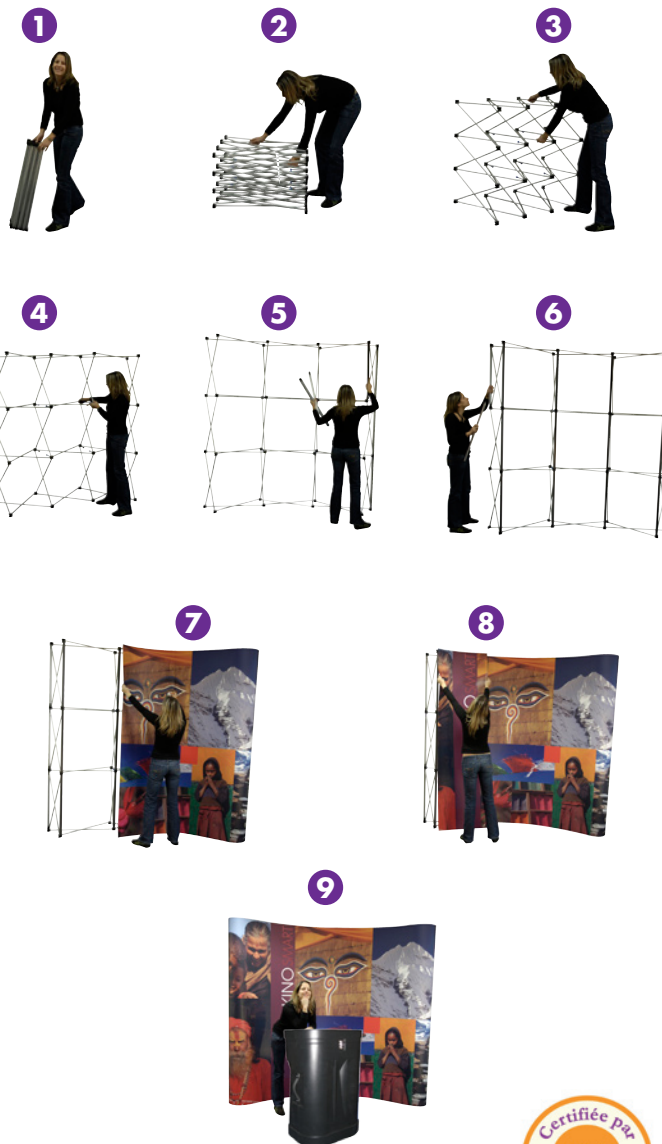

Dimensions de transport sans KINO BOX 500 x 500 x 800 mm

Dimensions de transport banque hôtesse 610 x 395 x 970 mm

Encombrement au sol 3070 x 960 mm

Lès de façade 673 x 2225 mm

Lès de retour 673 x 2225 mm

KIT COMPLET

- 1 structure pliable aluminium courbe
- 1 Jeux de barres magnétiques
- 1 housse nylon
- 1 visuel numérique + 2 coffrages
- 1 conteneur rotomoulé à roulette

DÉTAIL DU PRODUIT

OPTIONS

- Spot

- Banque hôtesse

- Kit d'habillage au verso

IMPRESSION

Recommandations d'habillage

- Papier photo HD 190 G env
- Face : Protection Anti-rayure anti-reflet mate grainé
- Dos : Stop light 220 et 125 microns

MONTAGE EN 9 ÉTAPES !