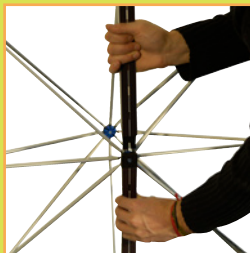

KIT COMPLET

- 1 structure pliable aluminium courbe
- 1 Jeux de barres magnétiques
- 1 housse nylon
- 1 visuel numérique + 2 coffrages
- 1 conteneur rotomoulé à roulette

DÉTAIL DU PRODUIT

OPTIONS

- Spot

- Banque hôtesse