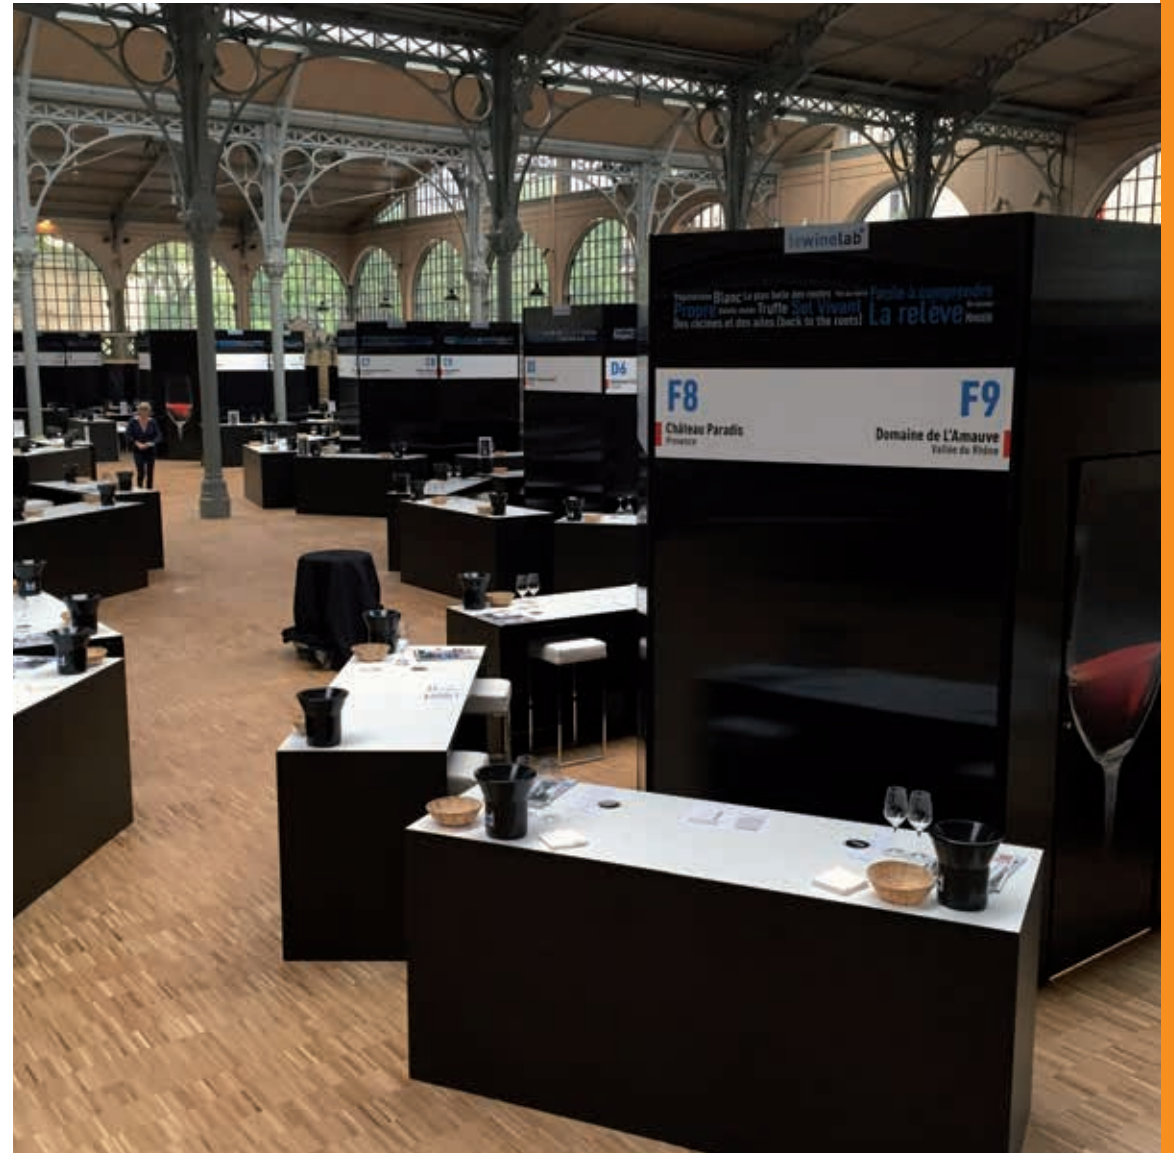

Format standard
1m x 2,10m
ou sur mesure

Disponible
à la vente
et à la
location

Exposition complète Zig-Zag® - cloisons sur-mesure

Expositions extérieures

La version Zig-Zag Tout-Terrain

Pyramide standard

Grande pyramide

Tour triangulaire

**Chez
Deleage et
nulle part
ailleurs**

Totem Zig-Zag®
extérieur avec vitrine
intégrée.

Cloisonnements salons

Mini budget, Maxi effet !

Modules de stands en panneaux Zig-Zag, habillage PVC 3mm