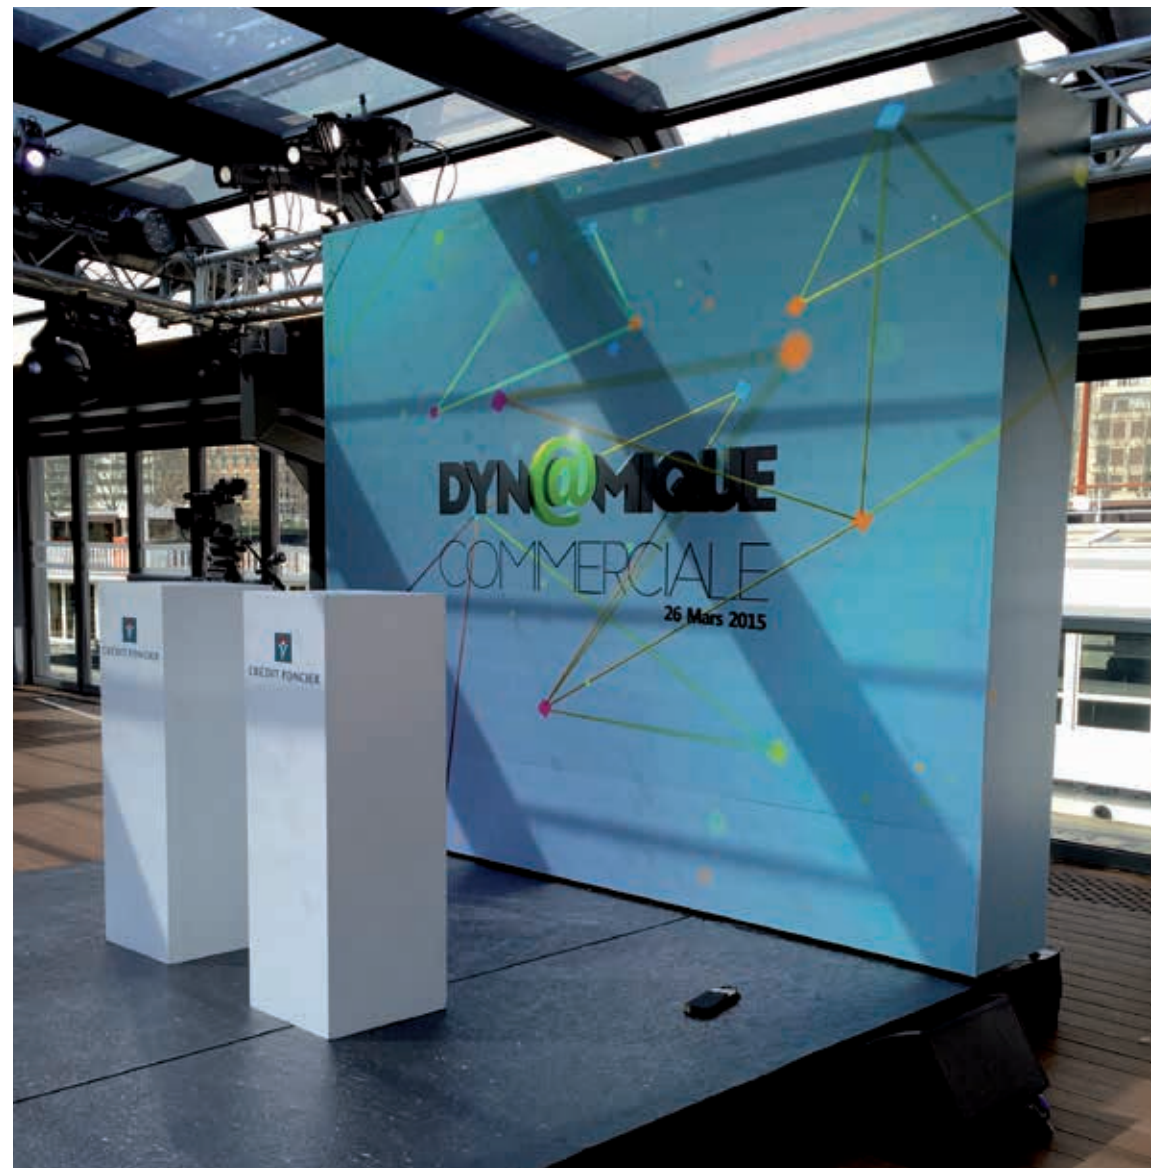

01 30 68 60 00

20

Modules de cloisonnement Zig-Zag avec tour centrale

21

www.deleage.com

Fonds de scène

Vous n'avez plus qu'à lever le rideau...

Fond de scène bâche tendue

01 30 68 60 00

24

25

www.deleage.com

Fond de scène full digital 20 mètres de long

Les suspendus

Une idée bien suspendue
peut être le clou
d'une manifestation.

01 30 68 60 00