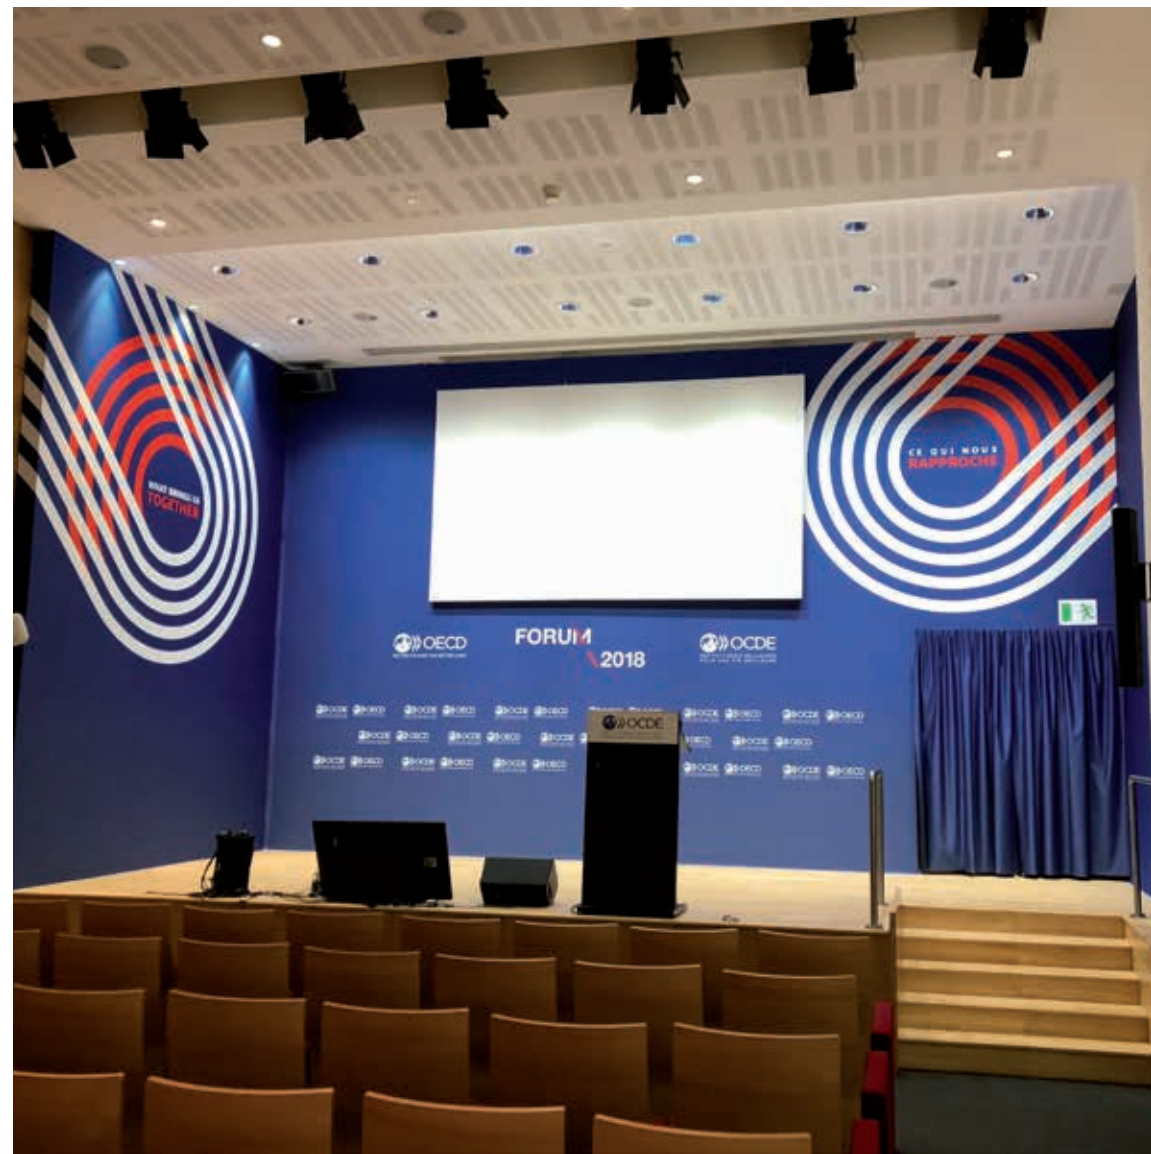

Format standard
1m x 2,10m
ou sur mesure

Disponible
à la vente
et à la
location

Exposition complète Zig-Zag® - cloisons sur-mesure

Expositions extérieures

La version Zig-Zag Tout-Terrain

Pyramide standard

Grande pyramide

01 30 68 60 00

20

Modules de cloisonnement Zig-Zag avec tour centrale

21

www.deleage.com

Fonds de scène

Vous n'avez plus qu'à lever le rideau...

Fond de scène bâche tendue

01 30 68 60 00

24

25

www.deleage.com

Fond de scène full digital 20 mètres de long

Les suspendus

Une idée bien suspendue
peut être le clou
d'une manifestation.

01 30 68 60 00